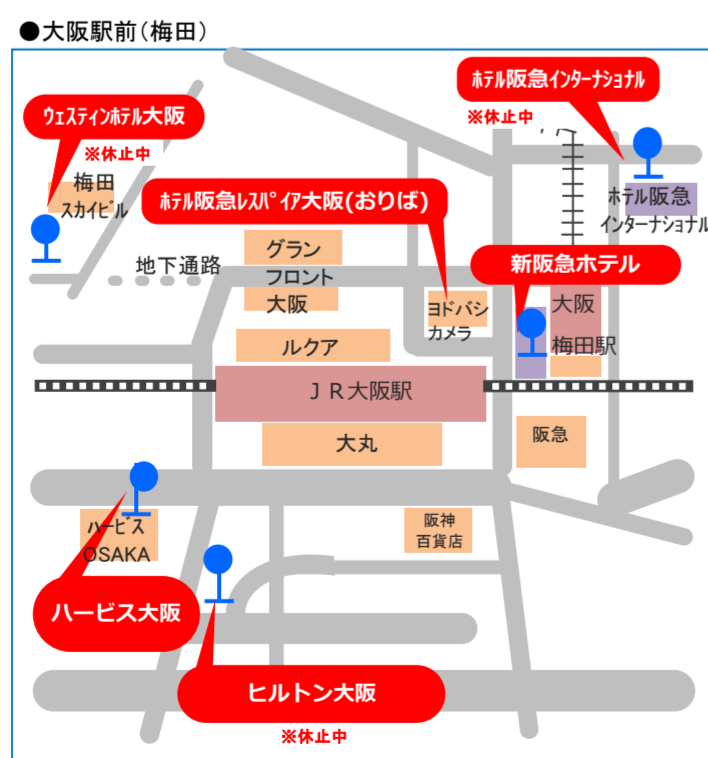

大阪駅前（梅田）発

Table with columns for 運行会社, 堂島, 大阪駅前, and 関西空港. Rows list train types (急, 神, 関) and their departure/arrival times.

※関西空港着1便目、2便目、3便目、4便目は、第2ターミナル→第1ターミナルの順に到着します。
運行会社＝急：阪急観光バス、関：関西空港交通、神：阪神バス

関西空港発

Table with columns for 運行会社, 関西空港, なんば駅前, 大阪駅前, and 堂島. Rows list train types and their departure/arrival times.

のりば案内

●千里中央：阪急バススターミナル10番のりば（休止中）
●千里ニュータウン（桃山台）：北大阪急行桃山台駅東側（休止中）

運賃

Table showing fares for adults, children, and return tickets between Osaka Station and Kansai Airport.

※往復割引券の往路券は発売当日限り有効です。

ご案内

- ◆ICカード 全便ご利用いただけます。
◆高速バス乗継乗車券(2日間有効)
◆お問い合わせ TEL:06-6844-1124