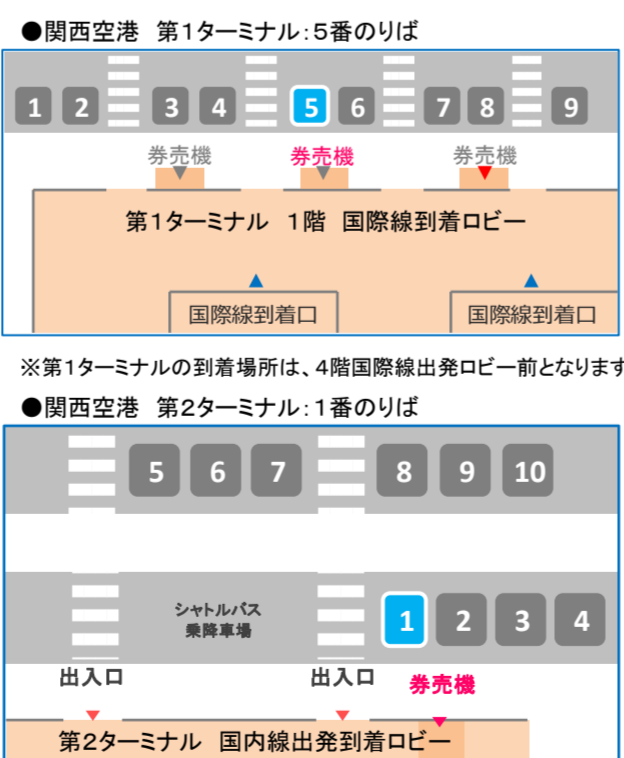

大阪駅前（梅田）発

Table with columns for 運行会社, 堂島, 大阪駅前, and 関西空港. Rows list train types (急, 神, 関) and their departure/arrival times.

※関西空港着1便目、2便目、3便目、4便目は、第2ターミナル→第1ターミナルの順に到着します。
運行会社＝急：阪急観光バス、関：関西空港交通、神：阪神バス

関西空港発

Table with columns for 運行会社, 関西空港, なんば駅前, 大阪駅前, and 堂島. Rows list train types and their departure/arrival times.

のりば案内

●千里中央：阪急バススターミナル10番のりば（休止中）
●千里ニュータウン（桃山台）：北大阪急行桃山台駅東側（休止中）

運賃

Table showing fares for adults, children, and return tickets between Osaka Station and Kansai Airport.