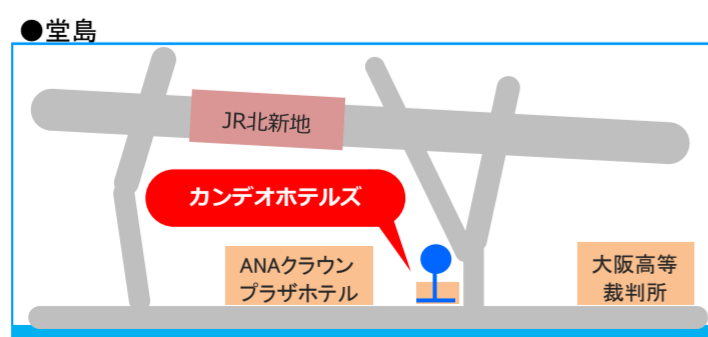

大阪駅前（梅田）発

Table with columns for 運行会社, 堂島, 大阪駅前, and 関西空港. Rows list train types (急, 神, 関) and their departure/arrival times.

※関西空港着1便目、2便目、3便目、4便目は、第2ターミナル→第1ターミナルの順に到着します。
運行会社＝急：阪急観光バス、関：関西空港交通、神：阪神バス

関西空港発

Table with columns for 運行会社, 関西空港, なんば駅前, 大阪駅前, and 堂島. Rows list train types and their departure/arrival times.

のりば案内

●千里中央：阪急バススターミナル10番のりば（休止中）
●千里ニュータウン（桃山台）：北大阪急行桃山台駅東側（休止中）

運賃

Table showing fares for adults, children, and return tickets between Osaka Station and Kansai Airport.