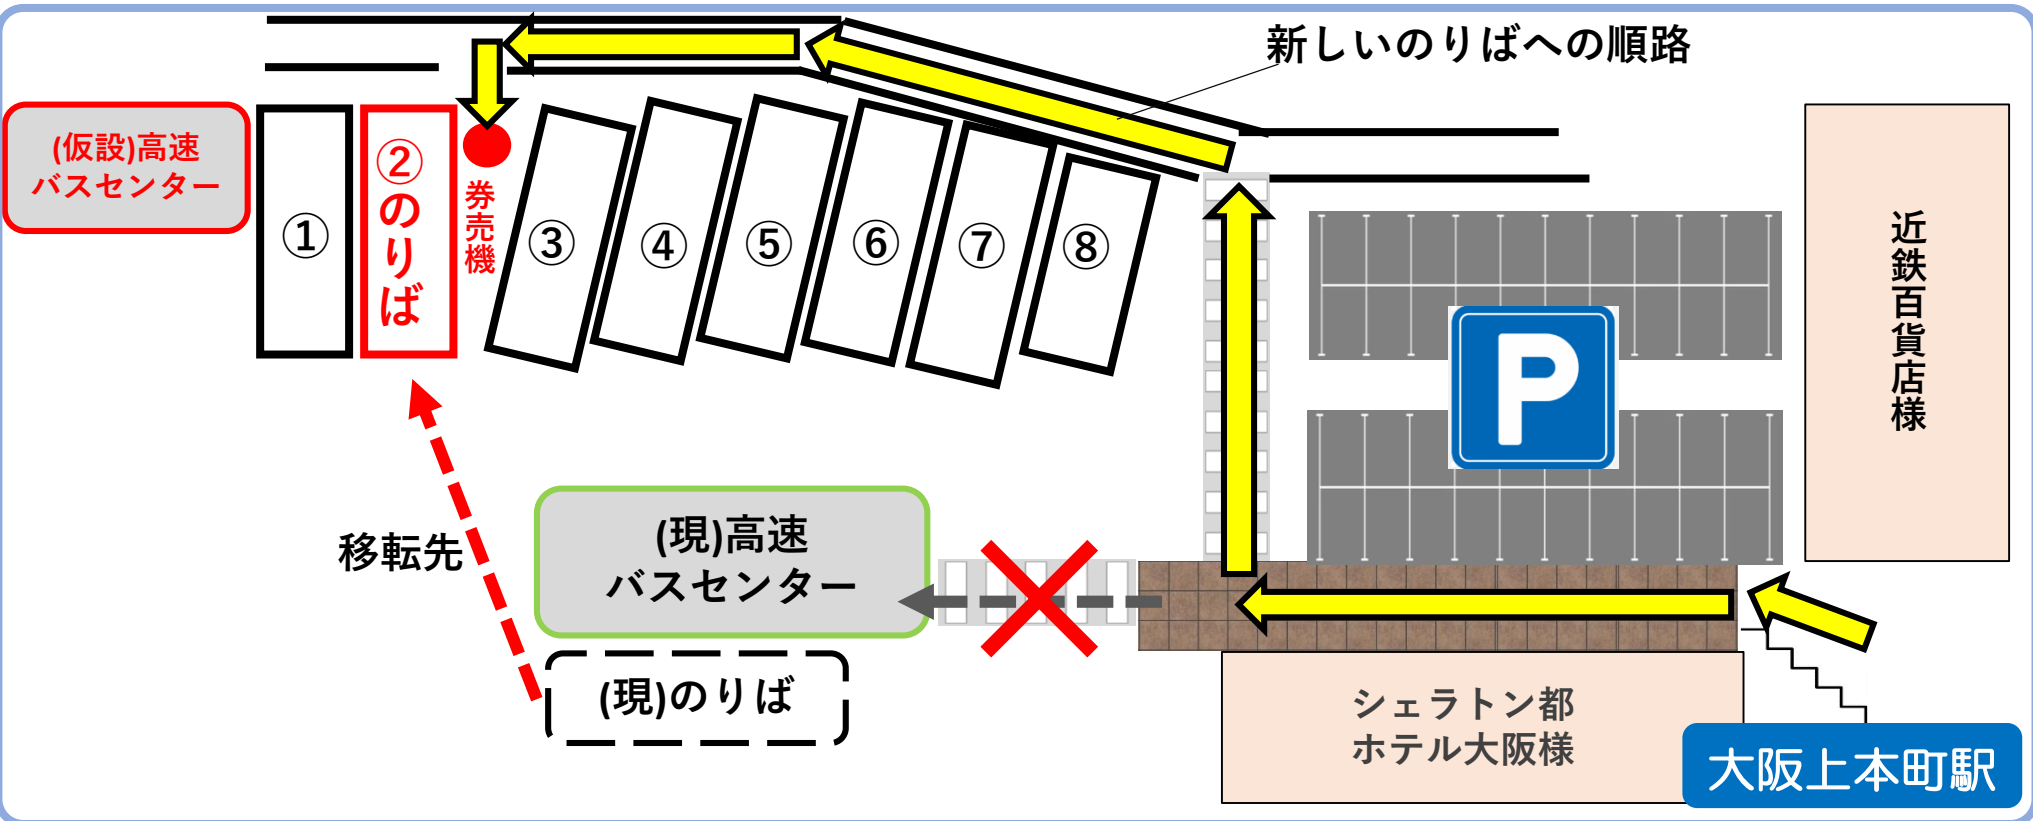

近鉄上本町バス停をご利用の皆様へ

2024.8

日頃より大阪空港リムジンバスをご利用いただきありがとうございます。

2024年8月27日(火) 始発便より、上本町ターミナル改修工事に伴い、のりばを変更いたします。(②番バス、現のりばより南へ約50m程)ご利用のお客様にはご不便をおかけいたしますが、ご理解賜りますようお願いいたします。

空港リムジンバス 総合案内
06-6844-1124 (7:30-21:00)

阪急観光バス株式会社

近鉄上本町から大阪（伊丹）空港行きリムジンバスをご利用のお客様へ
近鉄高速バスセンターにお越しのお客様へ

近鉄上本町駅改修に伴い、
**シェラトン都ホテル大阪1階横の通路（階段・上りエスカレータ）が
通行止めになります。**
ご利用のお客様には、ご不便をおかけしますが、
下図のとおり近鉄上本町駅地上改札横のエレベータをご利用ください。

通行止め期間 2月17日～3月末