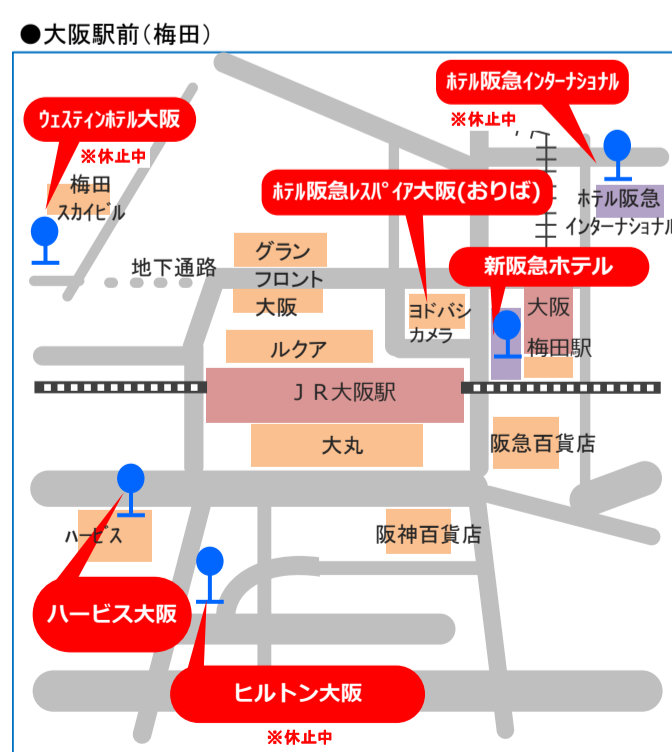

大阪駅前（梅田）発

Table with 10 columns: 運行会社, 千里ニュータウン, 新大阪, 新梅田シティ, 茶屋町, 大阪駅前, 関西空港. Rows list departure times for various bus lines.

※関西空港着1便目、2便目、3便目、4便目は、第2ターミナル→第1ターミナルの順に到着します。

関西空港発

Table with 10 columns: 運行会社, 関西空港, なんば駅前, 大阪駅前, 茶屋町, 新梅田シティ, 新大阪, 千里ニュータウン. Rows list arrival times for various bus lines.

運行会社＝急：阪急観光バス、関：関西空港交通、神：阪神バス

のりば案内

- 千里中央：阪急バスバスターミナル10番のりば（休止中）
●千里ニュータウン（桃山台）：北大阪急行桃山台駅東側（休止中）

運賃

Table with 3 columns: 大阪駅前(梅田)/新大阪/南海なんば駅, 千里中央/千里ニュータウン. Rows show fares for adults, children, and return fares.

ご案内

- ◆ICカード 全便ご利用いただけます。
◆高速バス乗継乗車券(2日間有効)
◆お問い合わせ TEL:06-6844-1124